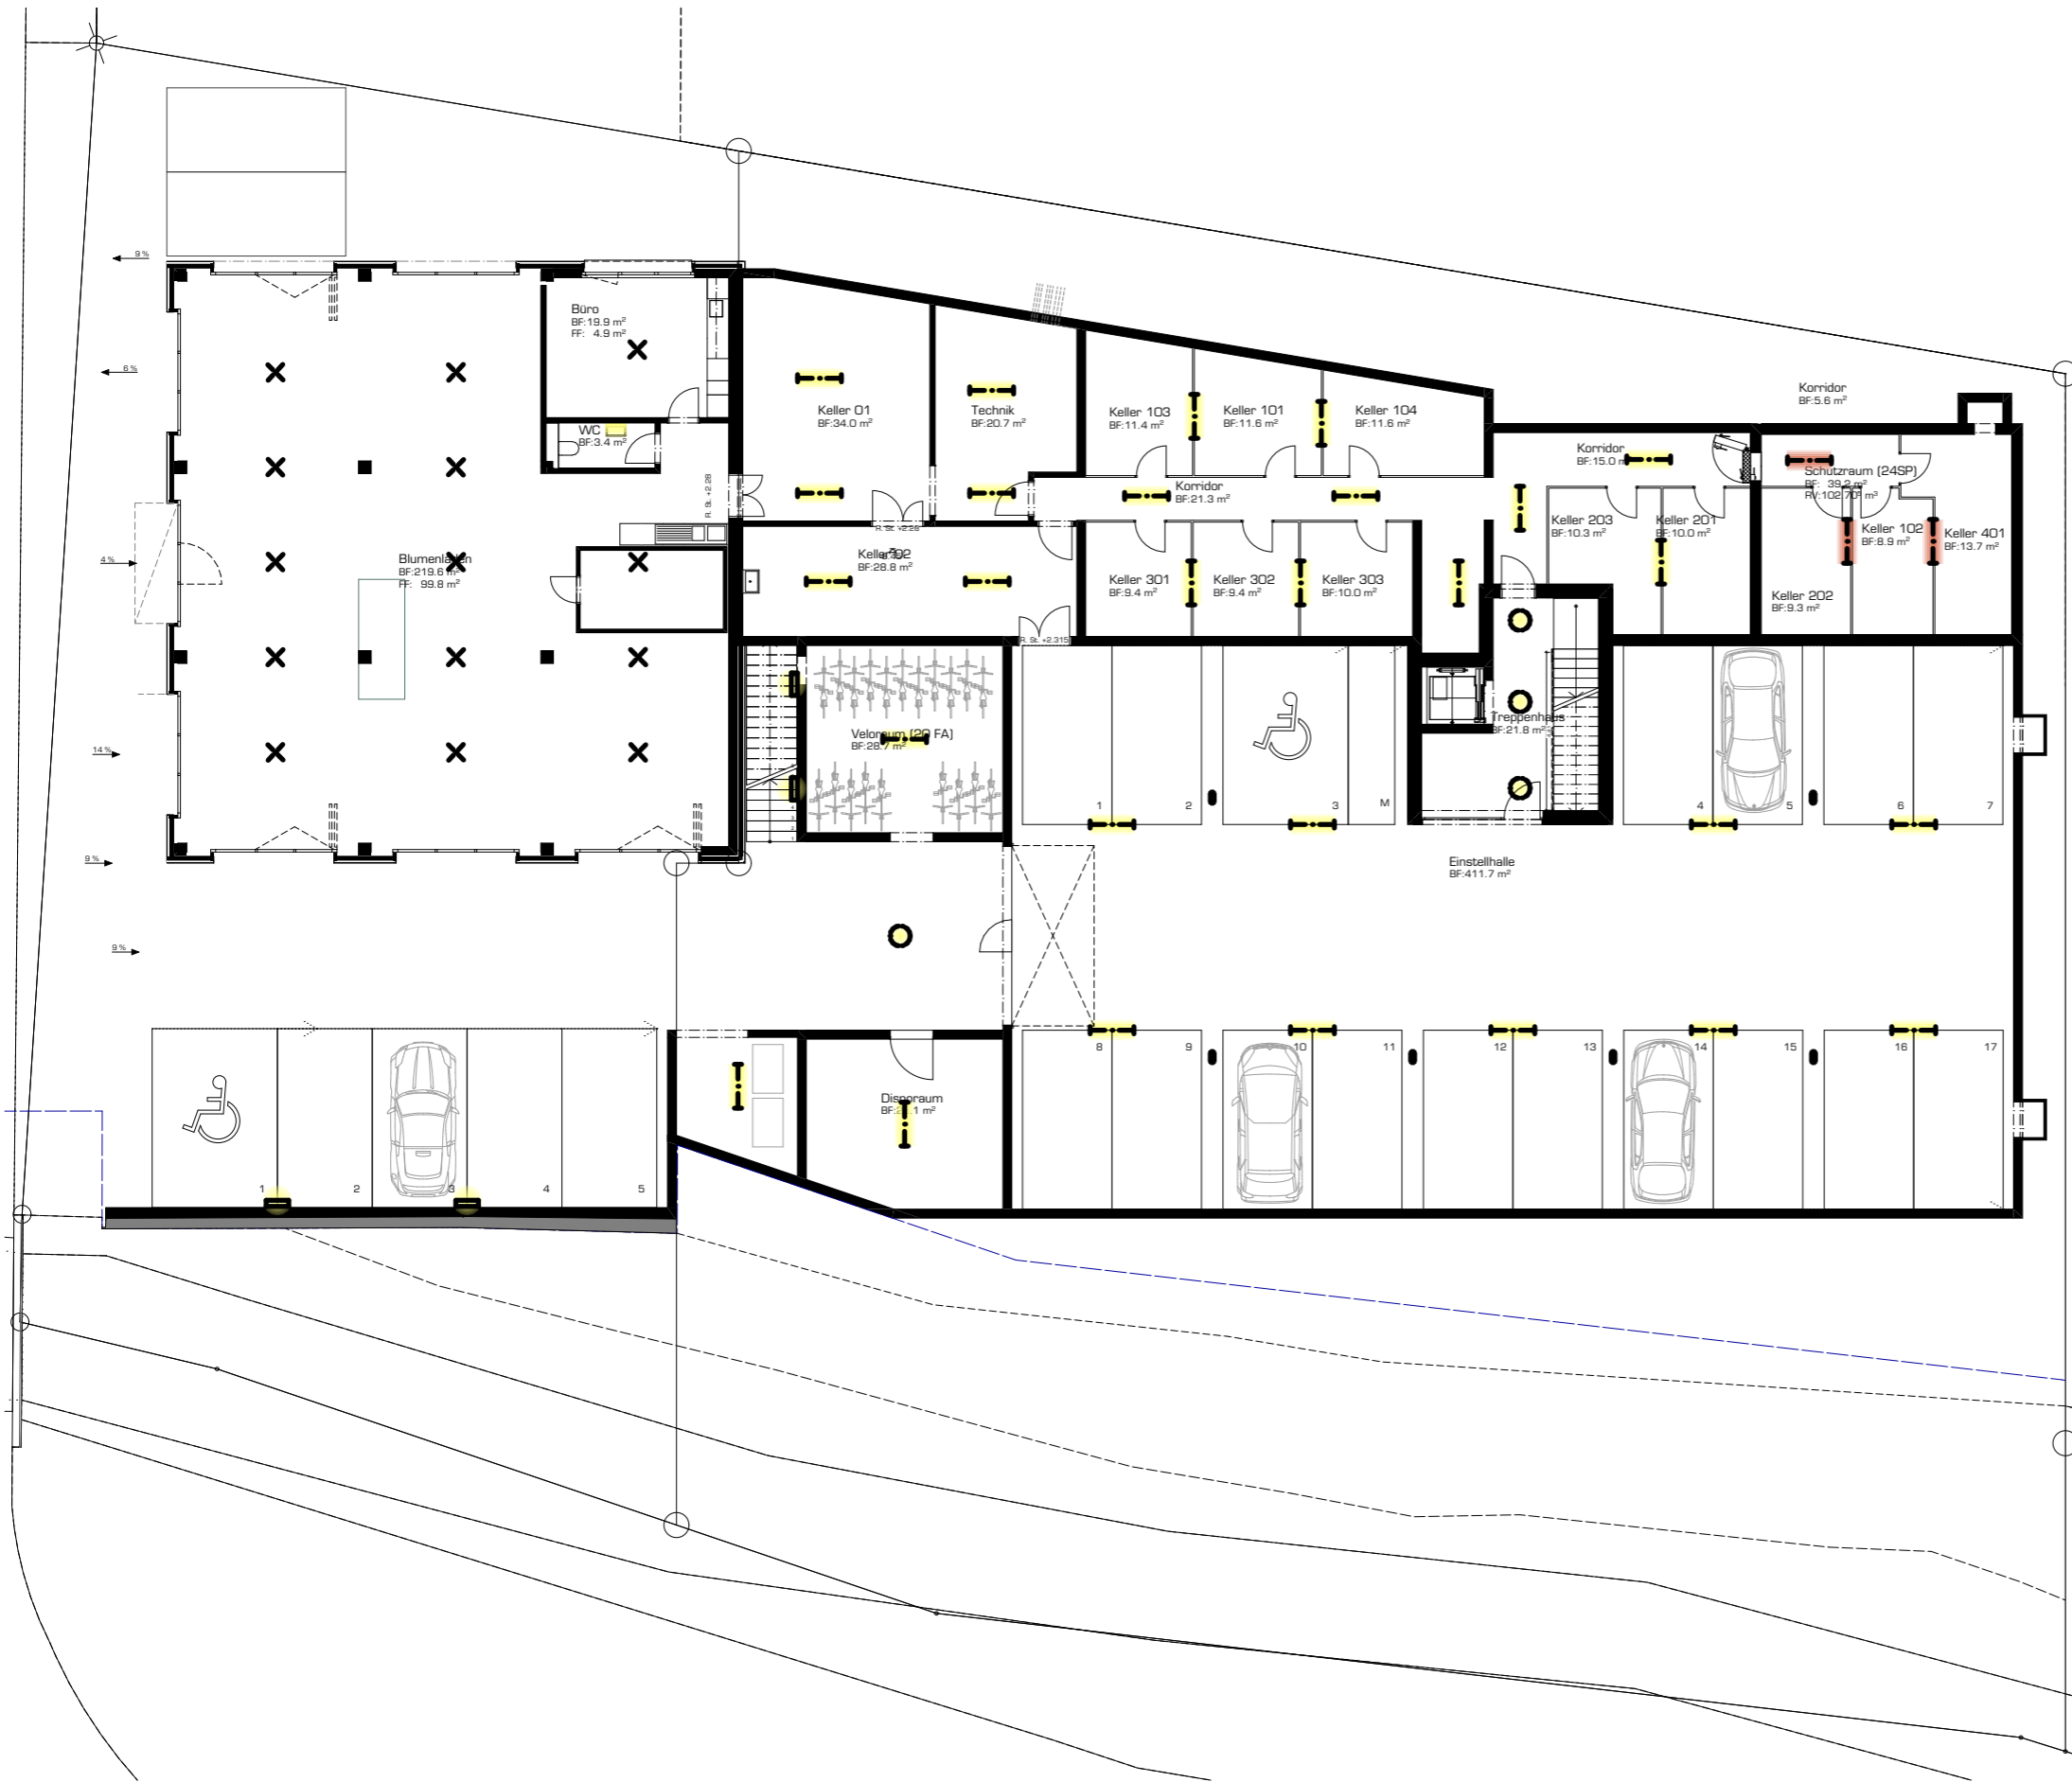

Aussenbereich

Aluminium lackiert, schwarz
Pressglas klar, 12x12x60cm

- LED Balkenleuchte
Einstellhalle, Keller 
- LED Zivilschutzleuchte
Zivilschutzraum 
- LED Deckenleuchte SPIN
Treppenhaus Ø 350 mm
Gewerbe Ø 860 mm 
- LED Wandeinbauleuchte PALO
Treppenaufgang Umgebung 
- Deckenanschluss
Gewerbe 