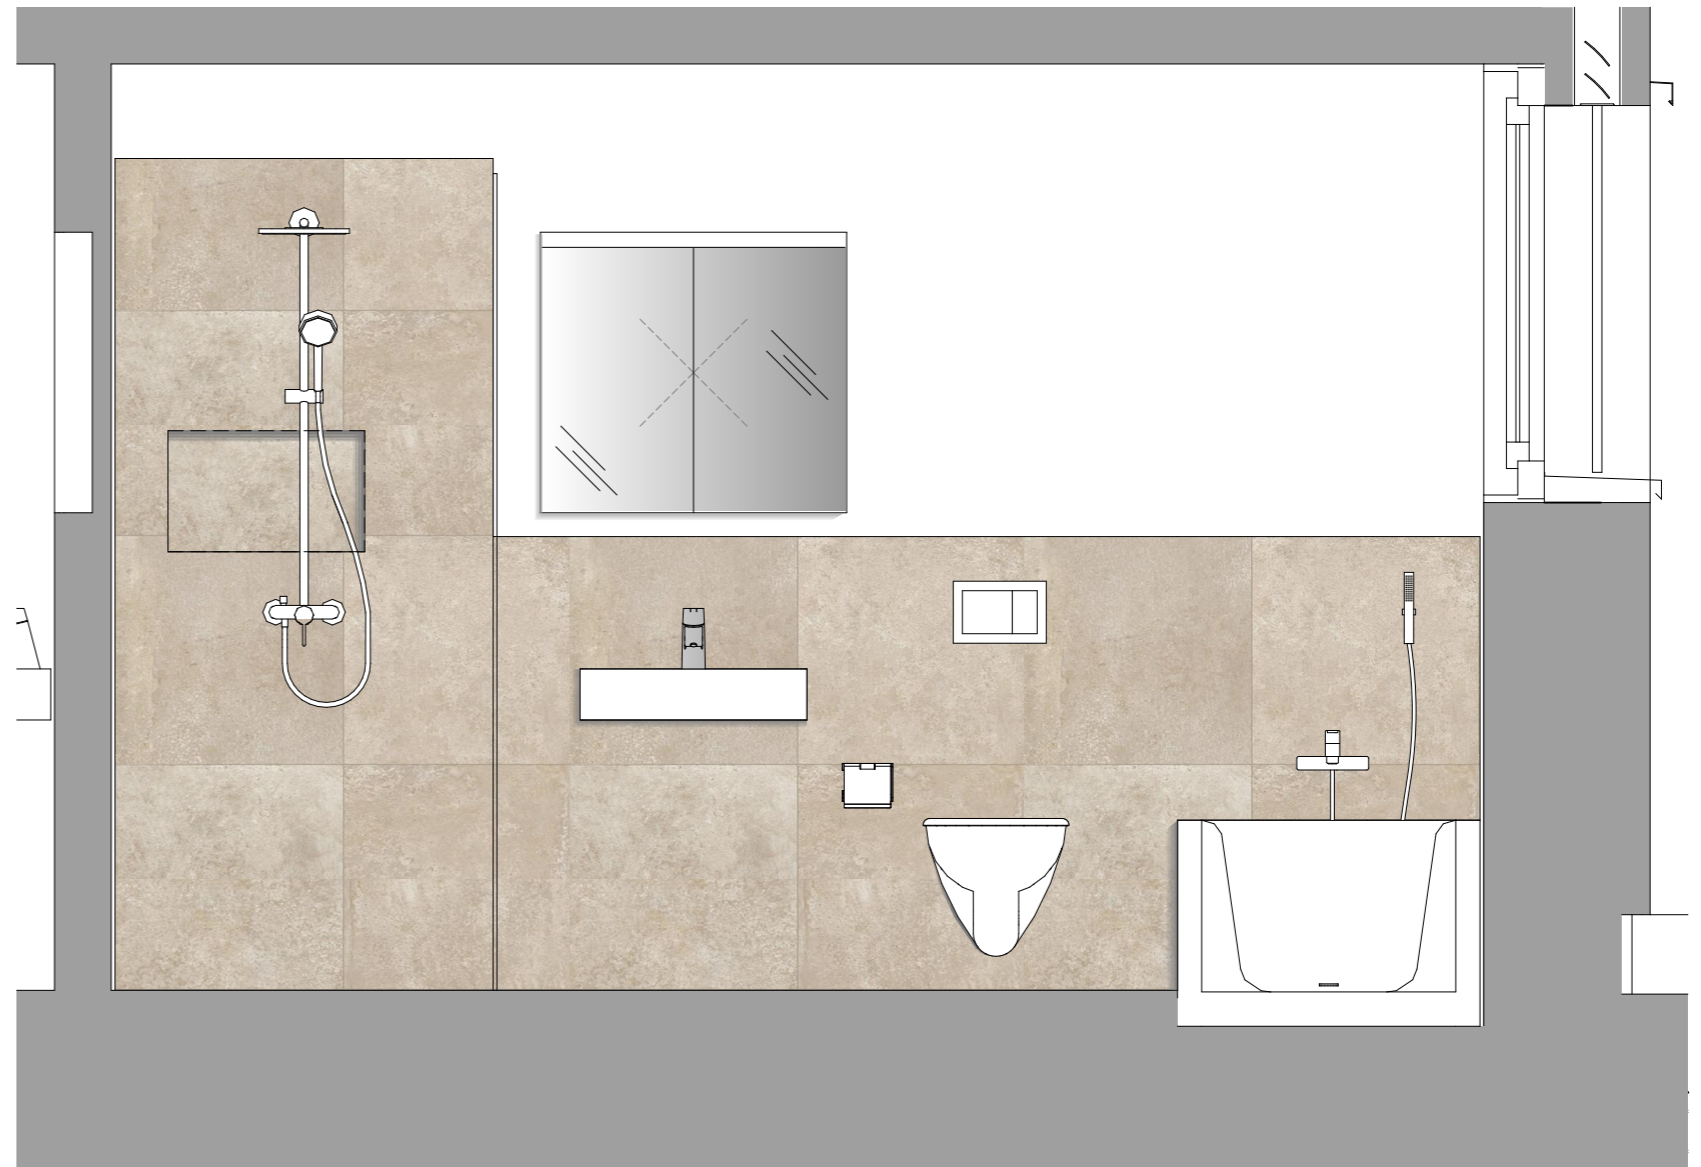

Decke/Wand
Beton roh
gestrichen
RAL 9016 Verkehrsweiss

Stützen / Sockel
roh gestrichen
RAL 7015
schiefergrau

Türtyp
Aluminium
NCS S 4020-Y10R
pulverbeschichtet

Liftfront
Stahlblech, Chromstahl

Geländer
Handlauf
Eiche natur

Geländer
Staketen
NCS S 8000-N

Treppe in Beton sichtbar
farblos versiegelt

WC

Spülbetätigung Abdeckplatte
Geberit Sigma 30
weiss

Wandklosett mit Deckel
Moderna R - UP
randlos
Keramik, weiss

Papierhalter
Alterna plana
Chrom