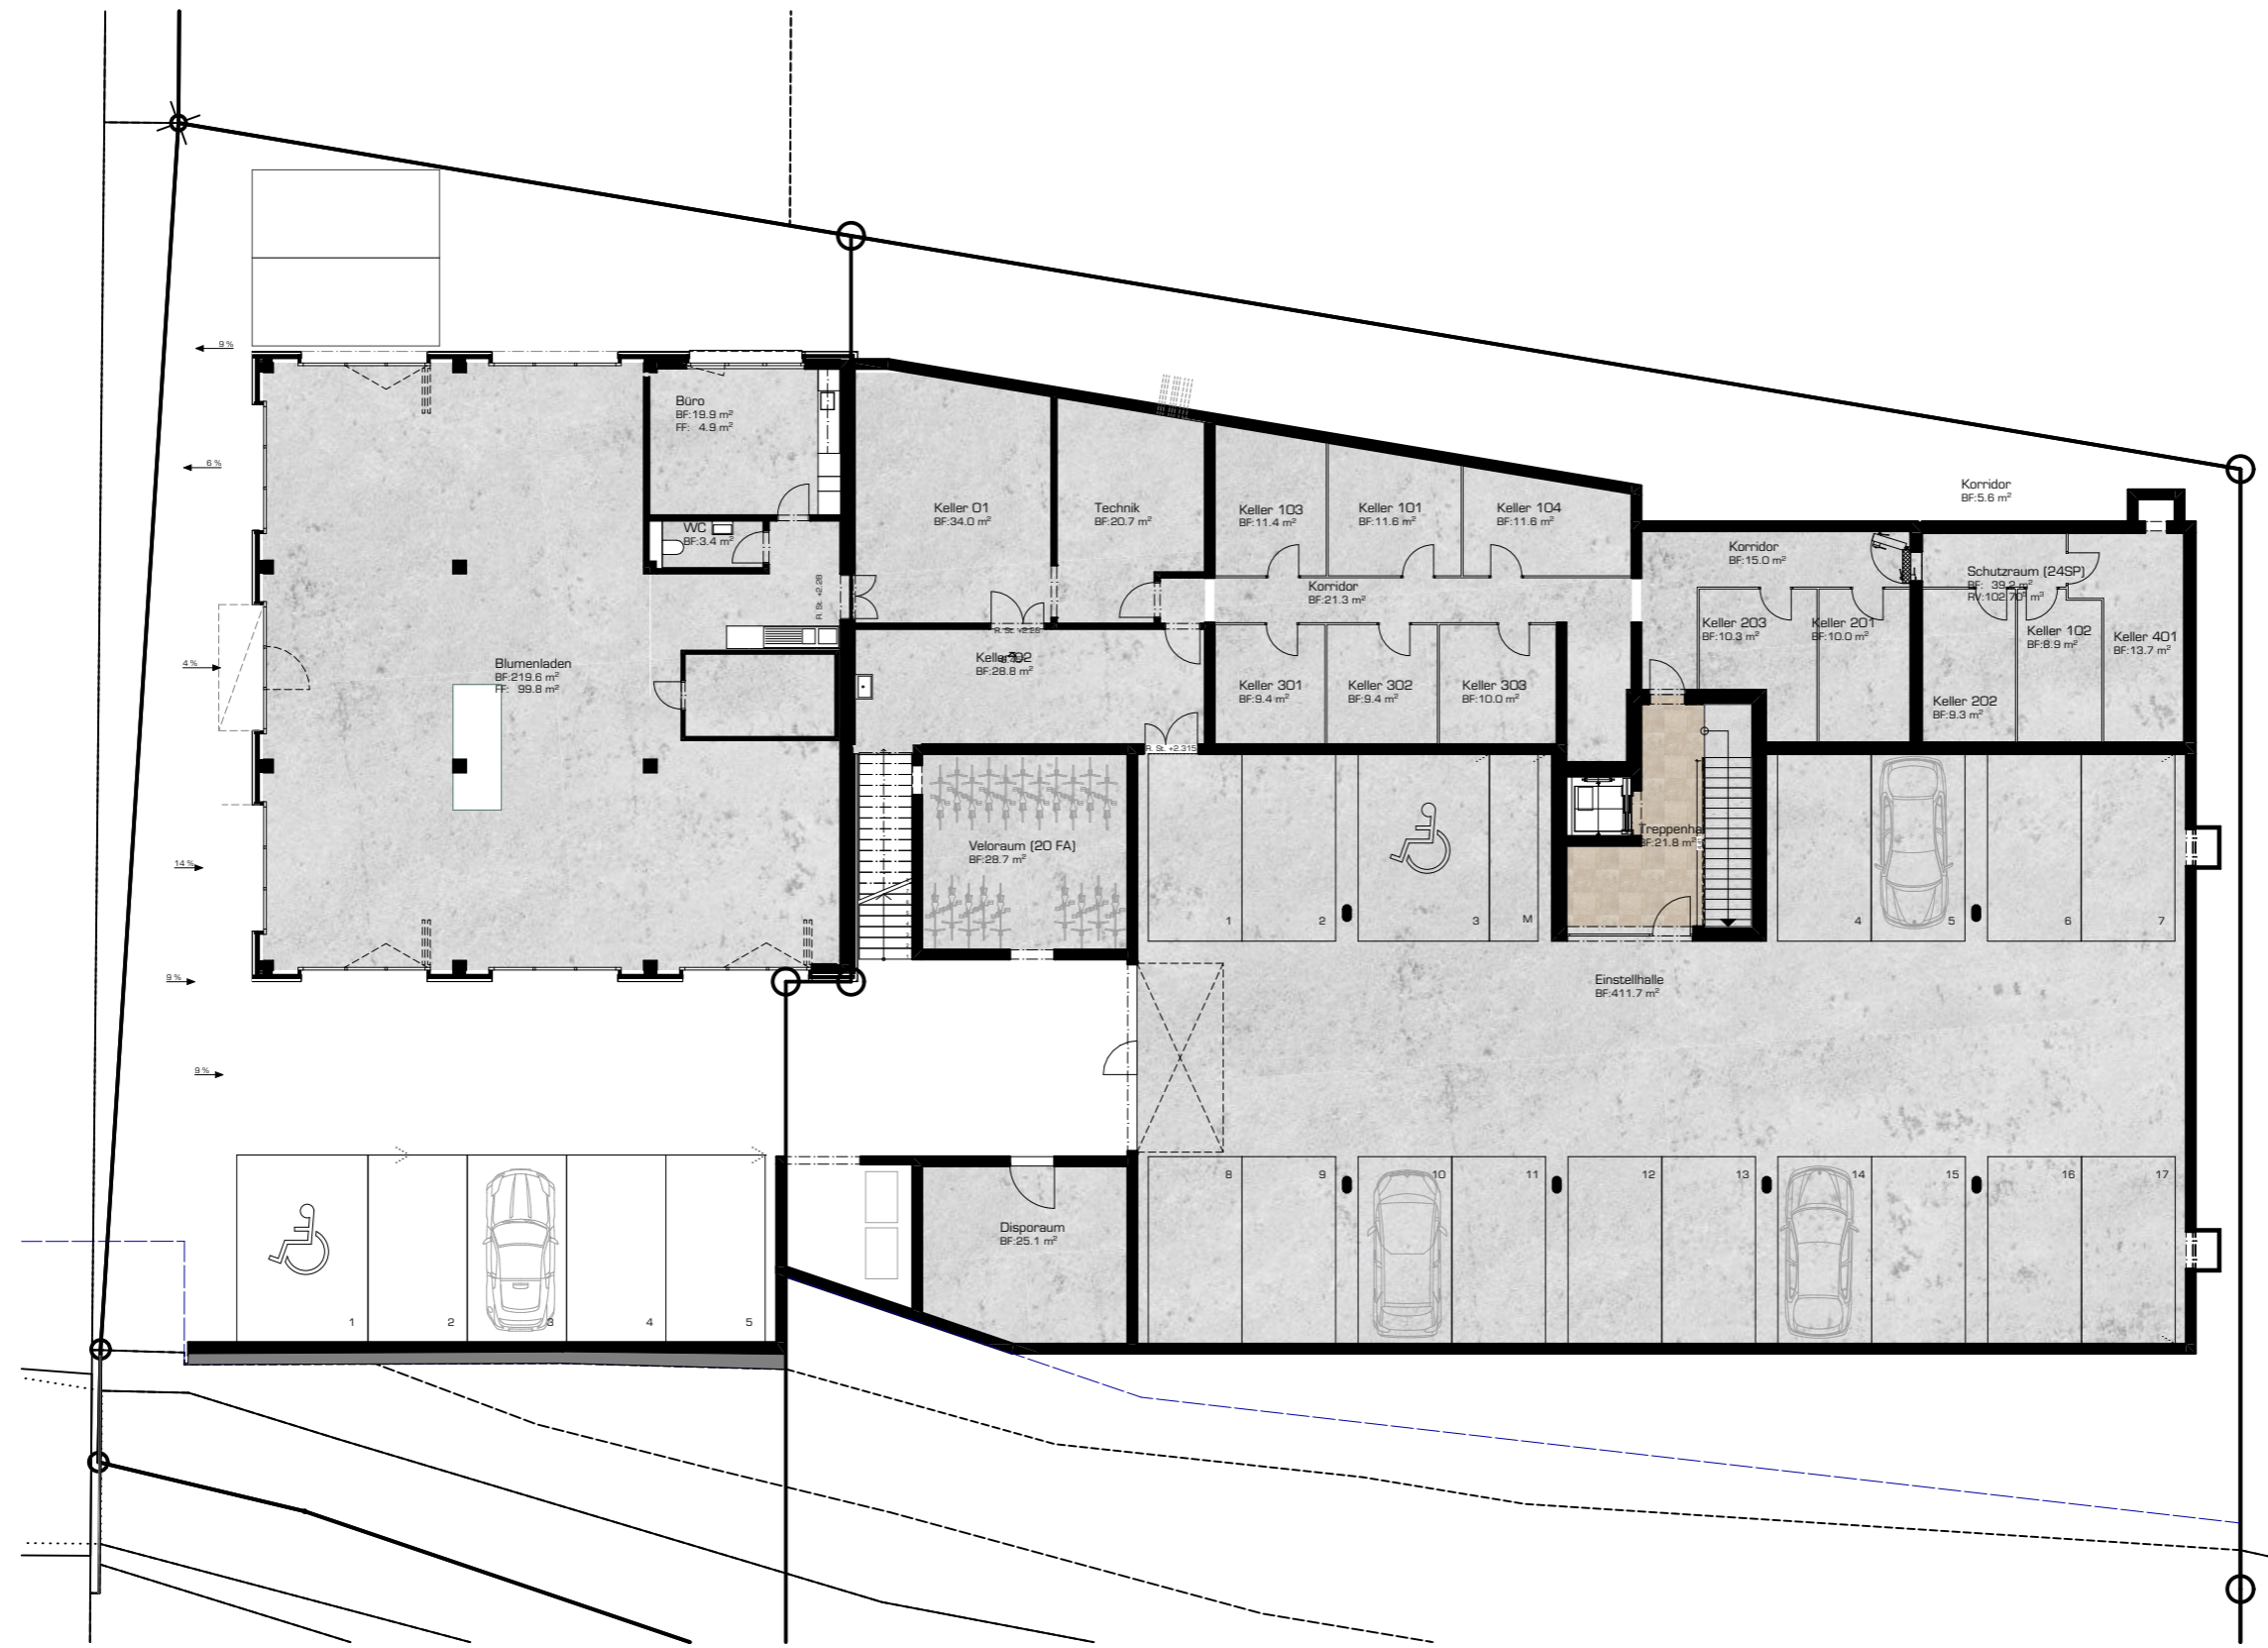

Hartbeton

Feinsteinzeug, innen