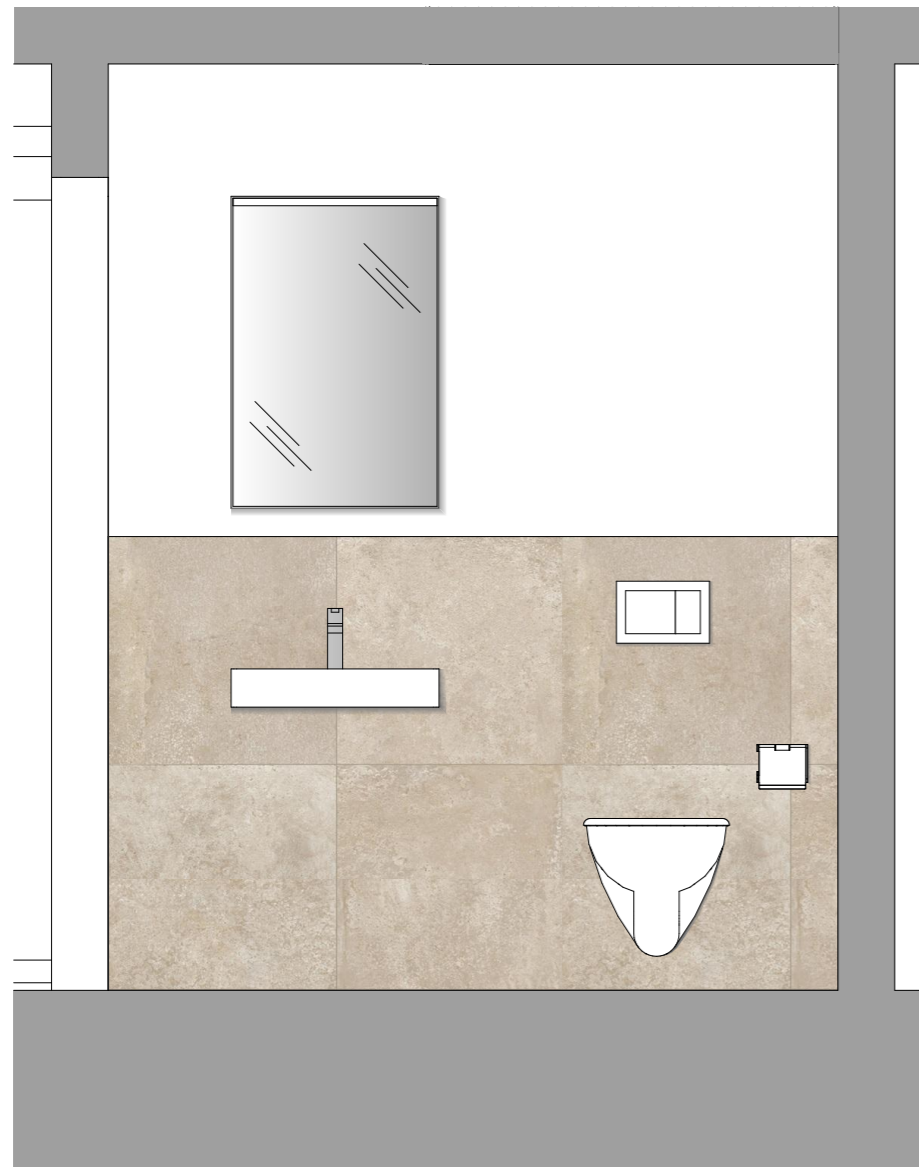

Decke/Wand
Beton roh
gestrichen
RAL 9016 Verkehrsweiss

Stützen / Sockel
roh gestrichen
RAL 7015
schiefergrau

Türtyp
Aluminium
NCS S 4020-Y10R
pulverbeschichtet

Liftfront
Stahlblech, Chromstahl

Geländer
Handlauf
Eiche natur

Geländer
Staketen
NCS S 8000-N

Treppe in Beton sichtbar
farblos versiegelt

WC

Spülbetätigung Abdeckplatte
Geberit Sigma 30
weiss

Wandklosett mit Deckel
Moderna R - UP
randlos
Keramik, weiss

Papierhalter
Alterna plana
Chrom