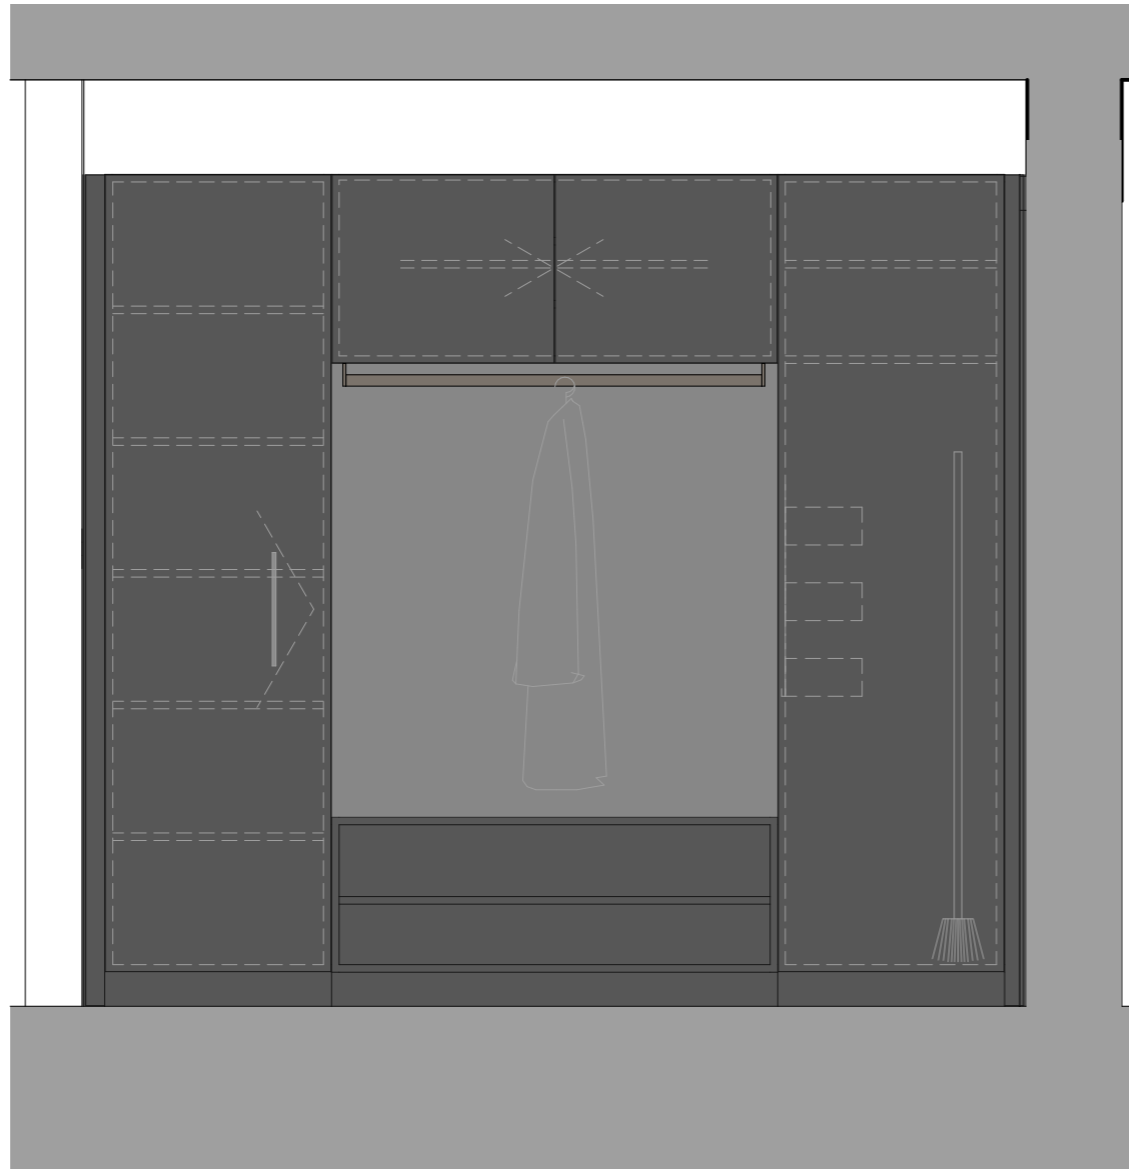

Front / Sockel
Kunstharzbelegt
4317 Damast Supermatt

Innenseiten
Kunstharzbelegt
Krono U 171 grau

Griffe
Gehrunggriffe
schwarz, matt