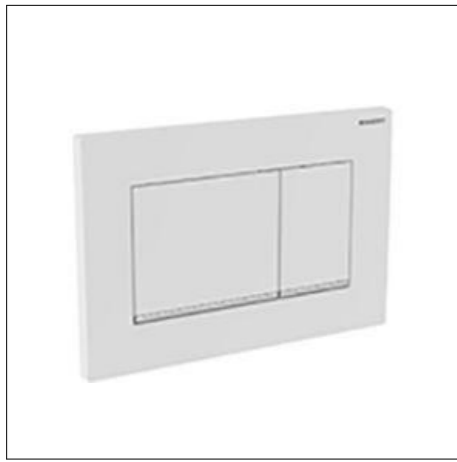

Geländer
Staketen
NCS S 8000-N

Treppe in Beton sichtbar
farblos versiegelt

WC

Spülbetätigung Abdeckplatte
Geberit Sigma 30
weiss

Wandklosett mit Deckel
Moderna R - UP
randlos
Keramik, weiss

Papierhalter
Alterna plana
Chrom