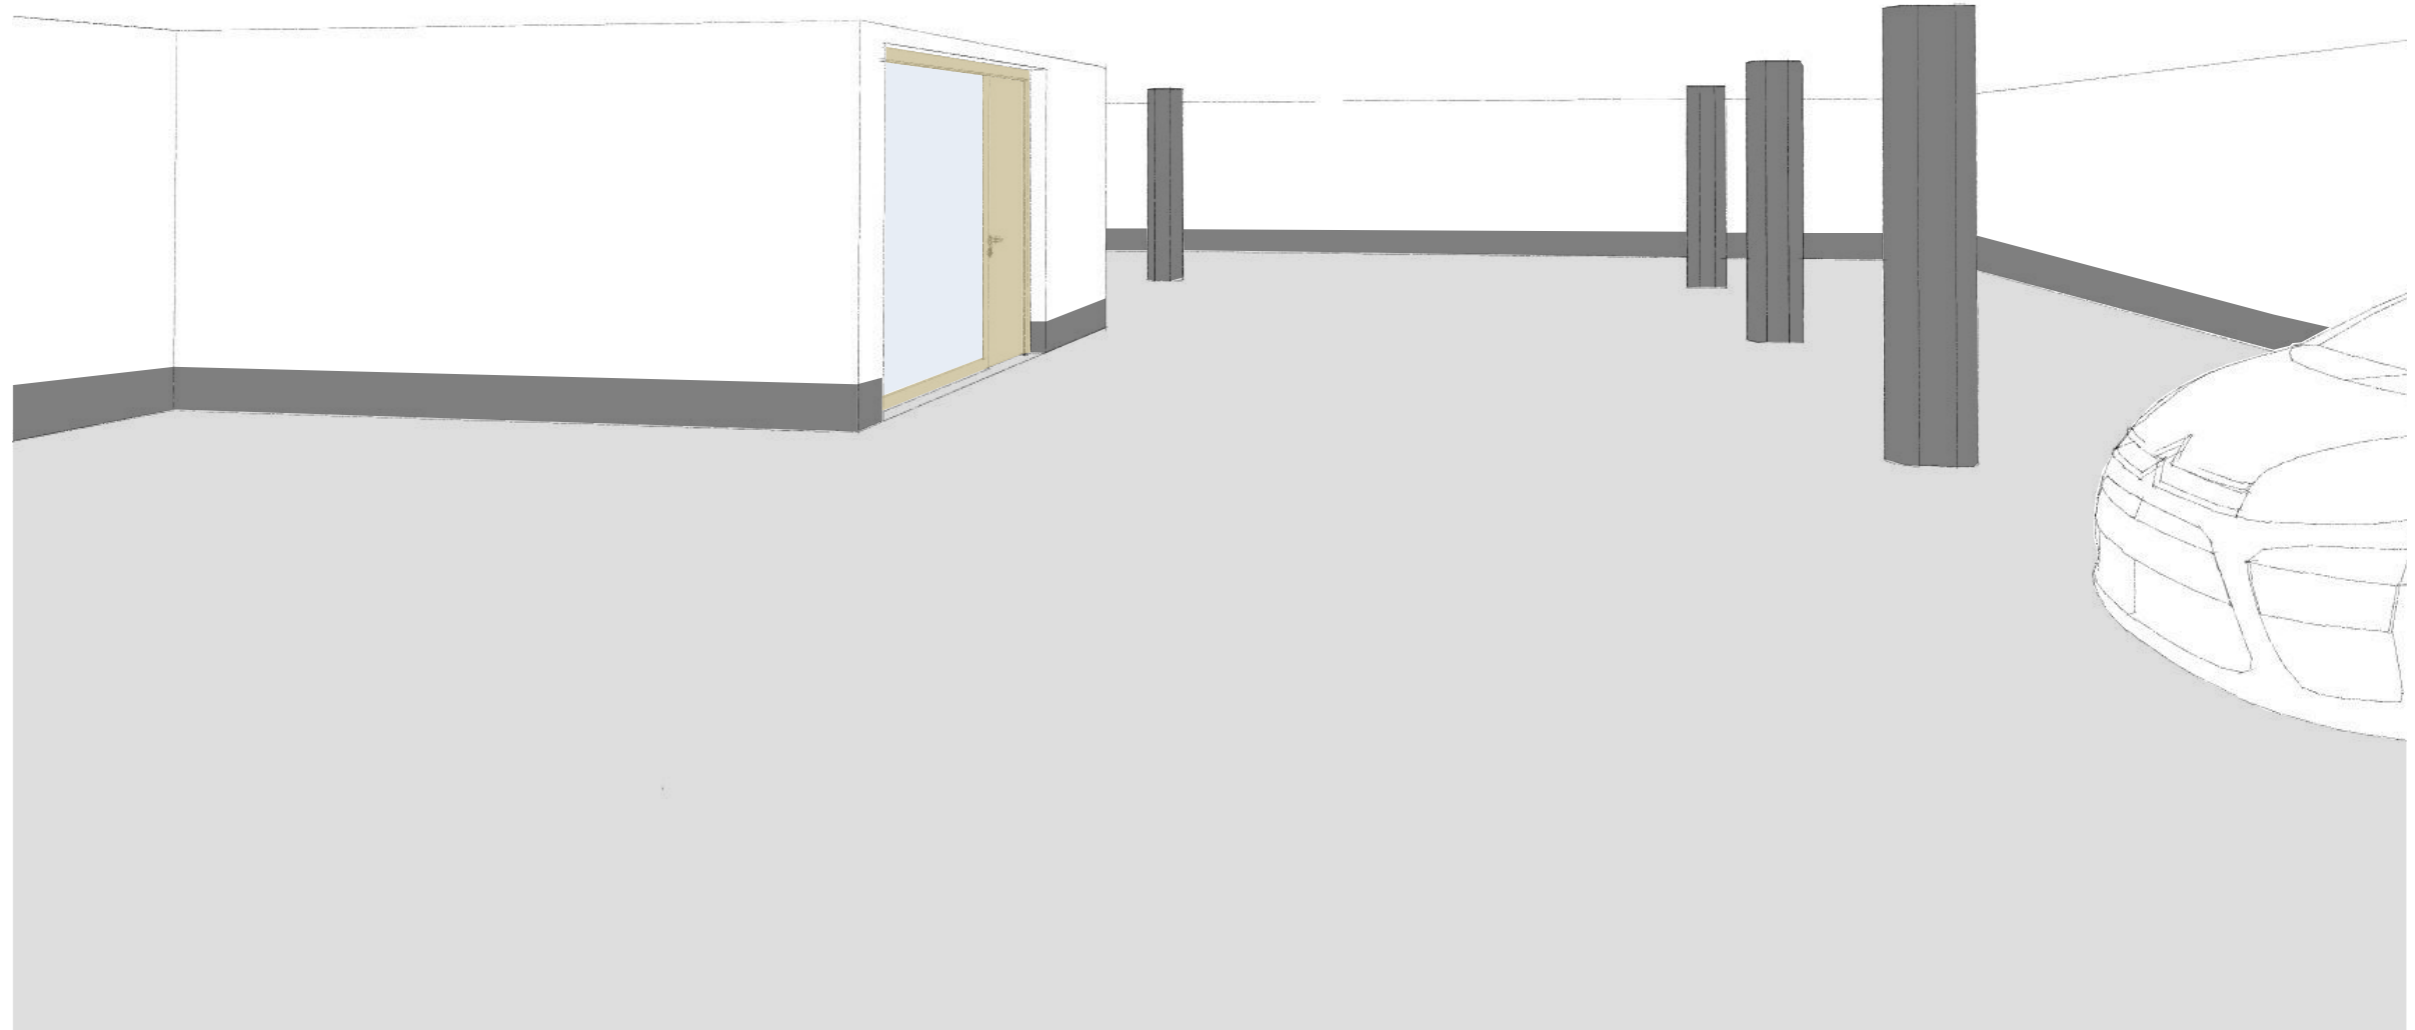

Decke/Wand
Beton roh
gestrichen
RAL 9016 Verkehrsweiss

Stützen / Sockel
roh gestrichen
RAL 7015
schiefergrau

Türtyp
Aluminium
NCS S 4020-Y10R
pulverbeschichtet

Liftfront
Stahlblech, Chromstahl

Geländer
Handlauf
Eiche natur