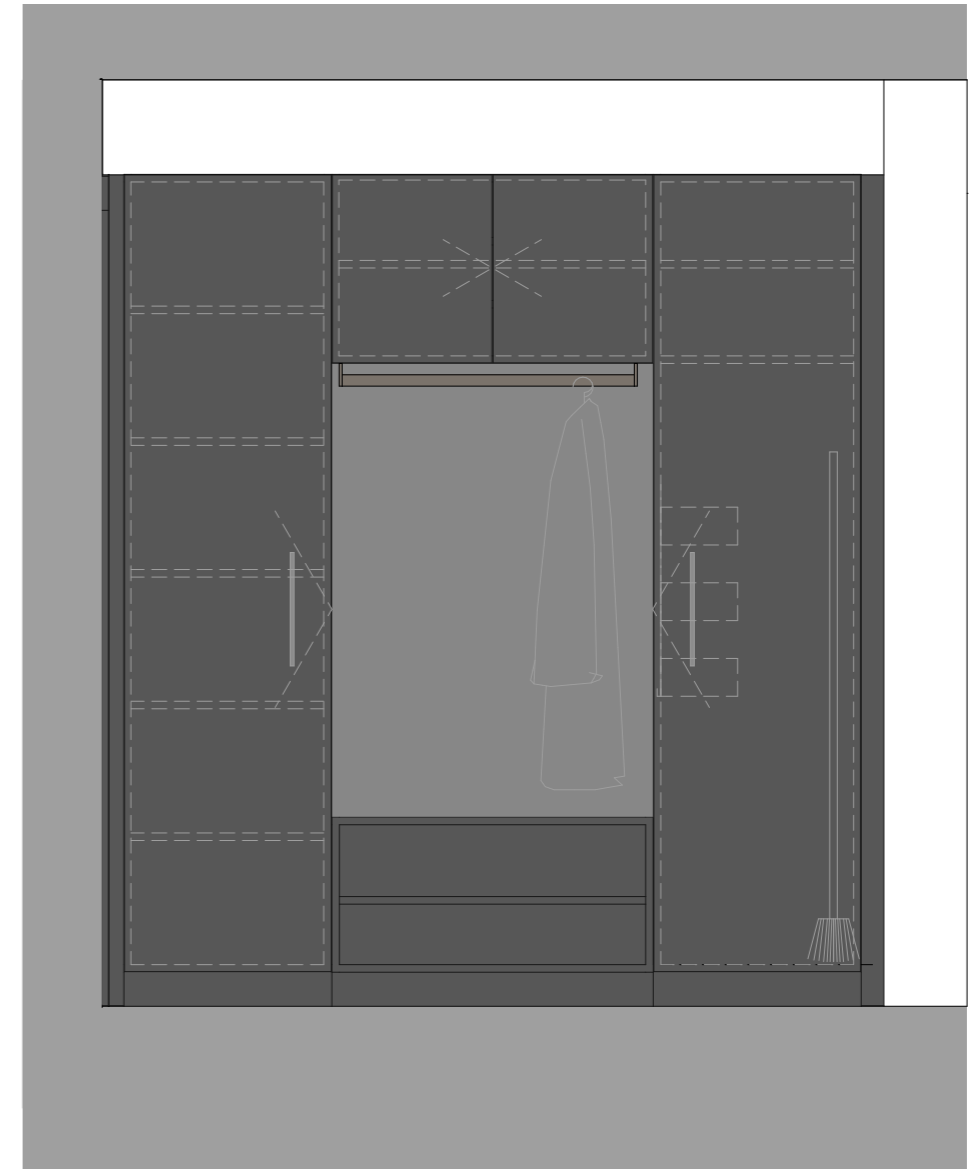

Front / Sockel
Kunstharzbelegt
4317 Damast Supermatt

Innenseiten
Kunstharzbelegt
Krono U 171 grau

Griffe
Gehrunggriffe
schwarz, matt